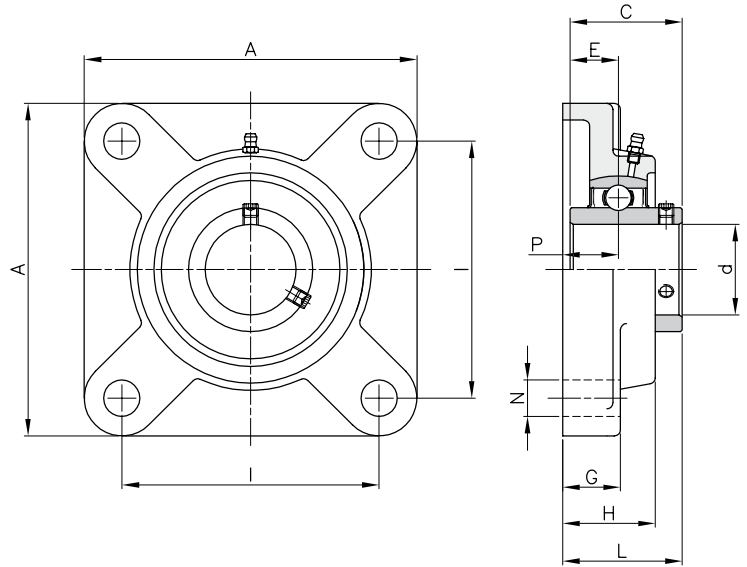

FLANSLAGER GUSS „B-UCF“

Beschreibung	Artikelnr.	d mm	Abmessungen (mm)									kg
			A	I	P	G	H	N	L	C	E	
B-UCF202	BUCF202	15	76	64	15	11	25,4	12	33,3	27,4	11,5	0,59
B-UCF203	BUCF203	17	76	54	15	11	25,4	12	33,3	27,4	11,5	0,59
B-UCF204	BUCF204	20	86	64	15	11	25,4	12	33,3	31	12,7	0,62
B-UCF205	BUCF205	25	95	70	16	13	27	12	35,7	34	14,3	0,83
B-UCF206	BUCF206	30	108	83	18	13	31	12	40,2	38,1	15,9	1,1
B-UCF207	BUCF207	35	117	92	19	15	34	14	44,4	42,9	17,5	1,5
B-UCF208	BUCF208	40	130	102	21	15	36	16	51,2	49,2	19	1,9
B-UCF209	BUCF209	45	137	105	22	16	38	16	52,2	49,2	19	2,2
B-UCF210	BUCF210	50	143	111	22	16	40	16	54,6	51,6	22,2	2,5
B-UCF211	BUCF211	55	162	130	25	18	43	19	58,4	55,6	25,4	3,4
B-UCF212	BUCF212	60	175	143	29	22	48	19	68,7	65,1	25,4	4,2
B-UCF213	BUCF213	65	187	149	30	22	50	19	69,7	65,1	30,2	5,2
B-UCF214	BUCF214	70	193	152	31	22	54	19	75,4	74,6	33,3	5,9
B-UCF215	BUCF215	75	200	159	34	22	56	19	78,5	77,8	33,3	6,4
B-UCF216	BUCF216	80	208	165	34	22	58	23	83,3	82,6	33,3	7,3
B-UCF217	BUCF217	85	220	175	36	24	63	23	87,6	85,7	34,1	8,9