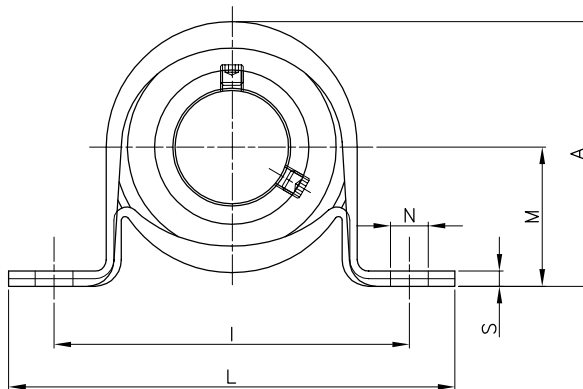

FLANSCHLAGER „B-SBPFL“

Beschreibung	Artikelnr.	d mm	Abmessungen (mm)									kg
			A	I	L	F	R	N	S	C	E	
B-SBPFL201	BSBPFL201	12	81	63,5	59	49	7	7,1	2	22	6	0,23
B-SBPFL202	BSBPFL202	15	81	63,5	59	49	7	7,1	2	22	6	0,23
B-SBPFL203	BSBPFL203	17	81	63,5	59	49	7	7,1	2	22	6	0,23
B-SBPFL204	BSBPFL204	20	91	71,5	67	56	8	8,7	2	25	7	0,28
B-SBPFL205	BSBPFL205	25	96	76	71	60	9	8,7	2	27	7,5	0,28
B-SBPFL206	BSBPFL206	30	113	90,5	84	71	9,5	11	2,6	30	8	0,38
B-SBPFL207	BSBPFL207	35	123	100	94	81	11	11	2,6	32	8,5	0,54
B-SBPFL208	BSBPFL208	40	148	119	100	90	11	13,5	6,8	34	9	0,8

FLANSCHLAGER „B-SBPP“

Beschreibung	Artikelnr.	d mm	Abmessungen (mm)									kg
			L	I	A	B	M	N	S	C	E	
B-SBPP201	BSBPP201	12	86	68	43,8	25	22,2	9,5	3,2	22	6	0,16
B-SBPP202	BSBPP202	15	86	68	43,8	25	22,2	9,5	3,2	22	6	0,16
B-SBPP203	BSBPP203	17	86	68	43,8	25	22,2	9,5	3,2	22	6	0,16
B-SBPP204	BSBPP204	20	98	76	50,5	32	25,4	9,5	3,2	25	7	0,23
B-SBPP205	BSBPP205	25	108	86	56,6	32	28,6	11,5	4	27	7,5	0,28
B-SBPP206	BSBPP206	30	118	95	66,3	38	33,3	11,5	4	30	8	0,47
B-SBPP207	BSBPP207	35	129	106	78	42	39,7	11,5	4,6	32	8,5	0,57