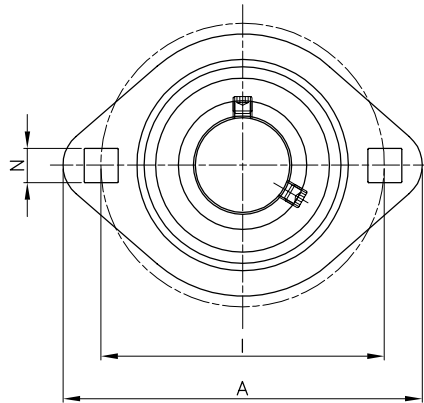

FLANSCHLAGER „B-SBPFL“

Beschreibung	Artikelnr.	d mm	Abmessungen (mm)									kg
			A	I	L	F	R	N	S	C	E	
B-SBPFL201	BSBPFL201	12	81	63,5	59	49	7	7,1	2	22	6	0,23
B-SBPFL202	BSBPFL202	15	81	63,5	59	49	7	7,1	2	22	6	0,23
B-SBPFL203	BSBPFL203	17	81	63,5	59	49	7	7,1	2	22	6	0,23
B-SBPFL204	BSBPFL204	20	91	71,5	67	56	8	8,7	2	25	7	0,28
B-SBPFL205	BSBPFL205	25	96	76	71	60	9	8,7	2	27	7,5	0,28
B-SBPFL206	BSBPFL206	30	113	90,5	84	71	9,5	11	2,6	30	8	0,38
B-SBPFL207	BSBPFL207	35	123	100	94	81	11	11	2,6	32	8,5	0,54
B-SBPFL208	BSBPFL208	40	148	119	100	90	11	13,5	6,8	34	9	0,8

FLANSCHLAGER „B-SBPP“

Beschreibung	Artikelnr.	d mm	Abmessungen (mm)									kg
			L	I	A	B	M	N	S	C	E	
B-SBPP201	BSBPP201	12	86	68	43,8	25	22,2	9,5	3,2	22	6	0,16
B-SBPP202	BSBPP202	15	86	68	43,8	25	22,2	9,5	3,2	22	6	0,16
B-SBPP203	BSBPP203	17	86	68	43,8	25	22,2	9,5	3,2	22	6	0,16
B-SBPP204	BSBPP204	20	98	76	50,5	32	25,4	9,5	3,2	25	7	0,23
B-SBPP205	BSBPP205	25	108	86	56,6	32	28,6	11,5	4	27	7,5	0,28
B-SBPP206	BSBPP206	30	118	95	66,3	38	33,3	11,5	4	30	8	0,47
B-SBPP207	BSBPP207	35	129	106	78	42	39,7	11,5	4,6	32	8,5	0,57