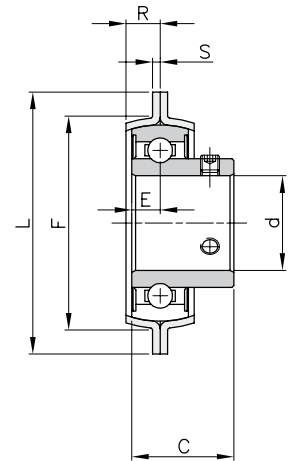

FLANSCHLAGER „B-SBPFL“

Beschreibung	Artikelnr.	d mm	Abmessungen (mm)									kg
			A	I	L	F	R	N	S	C	E	
B-SBPFL201	BSBPFL201	12	81	63,5	59	49	7	7,1	2	22	6	0,23
B-SBPFL202	BSBPFL202	15	81	63,5	59	49	7	7,1	2	22	6	0,23
B-SBPFL203	BSBPFL203	17	81	63,5	59	49	7	7,1	2	22	6	0,23
B-SBPFL204	BSBPFL204	20	91	71,5	67	56	8	8,7	2	25	7	0,28
B-SBPFL205	BSBPFL205	25	96	76	71	60	9	8,7	2	27	7,5	0,28
B-SBPFL206	BSBPFL206	30	113	90,5	84	71	9,5	11	2,6	30	8	0,38
B-SBPFL207	BSBPFL207	35	123	100	94	81	11	11	2,6	32	8,5	0,54
B-SBPFL208	BSBPFL208	40	148	119	100	90	11	13,5	6,8	34	9	0,8

FLANSCHLAGER „B-SBPP“

Beschreibung	Artikelnr.	d mm	Abmessungen (mm)									kg
			L	I	A	B	M	N	S	C	E	
B-SBPP201	BSBPP201	12	86	68	43,8	25	22,2	9,5	3,2	22	6	0,16
B-SBPP202	BSBPP202	15	86	68	43,8	25	22,2	9,5	3,2	22	6	0,16
B-SBPP203	BSBPP203	17	86	68	43,8	25	22,2	9,5	3,2	22	6	0,16
B-SBPP204	BSBPP204	20	98	76	50,5	32	25,4	9,5	3,2	25	7	0,23
B-SBPP205	BSBPP205	25	108	86	56,6	32	28,6	11,5	4	27	7,5	0,28
B-SBPP206	BSBPP206	30	118	95	66,3	38	33,3	11,5	4	30	8	0,47
B-SBPP207	BSBPP207	35	129	106	78	42	39,7	11,5	4,6	32	8,5	0,57