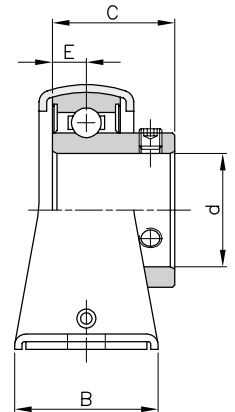

FLANSCHLAGER „B-SBPFL“

Beschreibung	Artikelnr.	d mm	Abmessungen (mm)									kg
			A	I	L	F	R	N	S	C	E	
B-SBPFL201	BSBPFL201	12	81	63,5	59	49	7	7,1	2	22	6	0,23
B-SBPFL202	BSBPFL202	15	81	63,5	59	49	7	7,1	2	22	6	0,23
B-SBPFL203	BSBPFL203	17	81	63,5	59	49	7	7,1	2	22	6	0,23
B-SBPFL204	BSBPFL204	20	91	71,5	67	56	8	8,7	2	25	7	0,28
B-SBPFL205	BSBPFL205	25	96	76	71	60	9	8,7	2	27	7,5	0,28
B-SBPFL206	BSBPFL206	30	113	90,5	84	71	9,5	11	2,6	30	8	0,38
B-SBPFL207	BSBPFL207	35	123	100	94	81	11	11	2,6	32	8,5	0,54
B-SBPFL208	BSBPFL208	40	148	119	100	90	11	13,5	6,8	34	9	0,8

FLANSCHLAGER „B-SBPP“

Beschreibung	Artikelnr.	d mm	Abmessungen (mm)									kg
			L	I	A	B	M	N	S	C	E	
B-SBPP201	BSBPP201	12	86	68	43,8	25	22,2	9,5	3,2	22	6	0,16
B-SBPP202	BSBPP202	15	86	68	43,8	25	22,2	9,5	3,2	22	6	0,16
B-SBPP203	BSBPP203	17	86	68	43,8	25	22,2	9,5	3,2	22	6	0,16
B-SBPP204	BSBPP204	20	98	76	50,5	32	25,4	9,5	3,2	25	7	0,23
B-SBPP205	BSBPP205	25	108	86	56,6	32	28,6	11,5	4	27	7,5	0,28
B-SBPP206	BSBPP206	30	118	95	66,3	38	33,3	11,5	4	30	8	0,47
B-SBPP207	BSBPP207	35	129	106	78	42	39,7	11,5	4,6	32	8,5	0,57