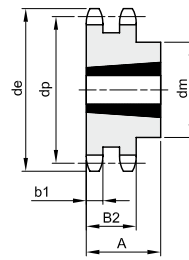

KETTENRÄDER FÜR TAPERBUCHSEN – DIN 8187

3/4" x 7/16"
19,05 x 11,68 mm
Rollen Ø 12,07 mm
12B – 1 – 2 – 3

B1	B2	B3	b1	C	r3
11,1	30,3	49,8	10,8	2	19

2

Werkstoff: Stahl C45 / * Werkstoff: Grauguss EN-GJL-200