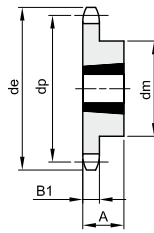

KETTENRÄDER FÜR TAPERBUCHSEN – DIN 8187

3/4" x 7/16"
19,05 x 11,68 mm
 Rollen Ø 12,07 mm
12B – 1 – 2 – 3

| B1 | B2 | B3 | b1 | C | r3 |
|------|------|------|------|---|----|
| 11,1 | 30,3 | 49,8 | 10,8 | 2 | 19 |