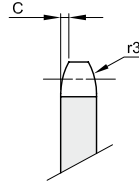

KETTENRÄDER FÜR TAPERBUCHSEN – DIN 8187

3/4" x 7/16"
19,05 x 11,68 mm
 Rollen Ø 12,07 mm
12B – 1 – 2 – 3

| B1 | B2 | B3 | b1 | C | r3 |
|------|------|------|------|---|----|
| 11,1 | 30,3 | 49,8 | 10,8 | 2 | 19 |