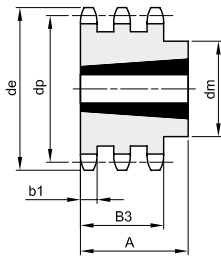

KETTENRÄDER FÜR TAPERBUCHSEN – DIN 8187

3/4" x 7/16"
19,05 x 11,68 mm
Rollen Ø 12,07 mm
12B – 1 – 2 – 3

B1	B2	B3	b1	C	r3
11,1	30,3	49,8	10,8	2	19

4

Werkstoff: Stahl C45 / * Werkstoff: Grauguss EN-GJL-200