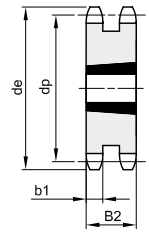

KETTENRÄDER FÜR TAPERBUCHSEN – DIN 8187

3/4" x 7/16"
19,05 x 11,68 mm
Rollen Ø 12,07 mm
12B – 1 – 2 – 3

B1	B2	B3	b1	C	r3
11,1	30,3	49,8	10,8	2	19

3

Werkstoff: Stahl C45 / * Werkstoff: Grauguss EN-GJL-200