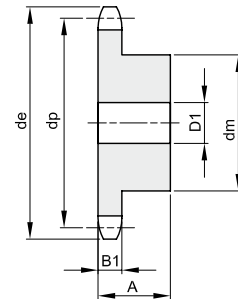

KETTENRÄDER EINFACH ROSTFREI FÜR ROLLENKETTEN – DIN 8187

3/8" x 7/32"
9,525 x 5,72 mm
Rollen Ø 6,35 mm
06B – 1

B1	C	r3
5,3	1	10

Werkstoff: Edelstahl 1.4305 AISI 304 L

Z	de	dp	ArtikelNr.	dm	D1	A	kg
13	43,5	39,80	181330013	28	8	25	0,13
14	46,5	42,80	181330014	31	8	25	0,16
15	49,5	45,81	181330015	34	8	25	0,18
16	52,5	48,82	181330016	37	10	28	0,24
17	55,5	51,83	181330017	40	10	28	0,28
18	58,6	54,85	181330018	43	10	28	0,33
19	61,6	57,87	181330019	45	10	28	0,36

1/2" x 5/16"
12,7 x 7,75 mm
Rollen Ø 8,51 mm
08B – 1

B1	C	r3
7,2	1,3	13

Werkstoff: Edelstahl 1.4305 AISI 304 L

Z	de	dp	ArtikelNr.	dm	D1	A	kg
12	53,9	49,07	181340012	33	10	28	0,21
13	57,9	53,06	181340013	37	10	28	0,26
14	61,9	57,07	181340014	41	10	28	0,32
15	65,9	61,09	181340015	45	10	28	0,38
16	69,9	65,10	181340016	50	12	28	0,46
17	74,0	69,11	181340017	52	12	28	0,51
18	78,0	73,14	181340018	56	12	28	0,59

Z	de	dp	ArtikelNr.	dm	D1	A	kg
19	82,0	77,16	181340019	60	12	28	0,67
20	86,0	81,19	181340020	64	12	28	0,76
21	90,1	85,22	181340021	68	14	28	0,85
23	98,1	93,27	181340023	70	14	28	0,94
25	106,2	101,33	181340025	70	14	28	1,01
30	126,3	121,50	181340030	80	16	30	1,46

5/8" x 3/8"
15,875 x 9,65 mm
Rollen Ø 10,16 mm
10B – 1

B1	C	r3
9,1	1,6	16

Werkstoff: Edelstahl 1.4305 AISI 304 L

Z	de	dp	ArtikelNr.	dm	D1	A	kg
13	73,2	66,32	181350013	47	12	30	0,46
14	78,2	71,34	181350014	52	12	30	0,56
15	83,2	76,36	181350015	57	12	30	0,67
16	88,3	81,37	181350016	60	12	30	0,76
17	93,3	86,39	181350017	60	12	30	0,88
18	98,3	91,42	181350018	70	14	30	1,01
19	103,3	96,45	181350019	70	14	30	1,15