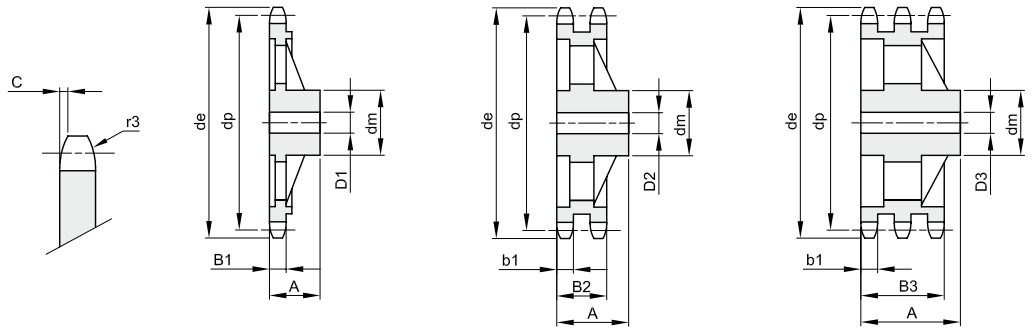

KETTENRÄDER GUSS FÜR ROLLENKETTEN – DIN 8187

3/8" x 7/32"
9,525 x 5,72 mm
 Rollen Ø 6,35 mm
06B – 1 – 2 – 3

| B1 | B2 | B3 | b1 | C | r3 |
|-----|------|------|-----|---|----|
| 5,3 | 15,4 | 25,6 | 5,2 | 1 | 10 |

1/2" x 5/16"
12,7 x 7,75 mm
 Rollen Ø 8,51 mm
08B – 1 – 2 – 3

| B1 | B2 | B3 | b1 | C | r3 |
|-----|----|------|----|-----|----|
| 7,2 | 21 | 34,9 | 7 | 1,3 | 13 |

Werkstoff: Grauguss EN-GJL-200

| Z | de | dp | einfach | | | | zweifach | | | | dreifach | | | | | | |
|-----|-------|--------|------------|----|----|----|----------|------------|-----|----|----------|-------|------------|-----|----|----|-------|
| | | | Artikelnr. | dm | D1 | A | kg | Artikelnr. | dm | D2 | A | kg | Artikelnr. | dm | D3 | A | kg |
| 38 | 158,6 | 153,80 | 151340038 | 70 | 24 | 40 | 1,56 | 152340038 | 90 | 24 | 50 | 3,15 | 153340038 | 100 | 24 | 60 | 4,45 |
| 45 | 188,6 | 182,07 | 151340045 | 70 | 24 | 40 | 1,95 | 152340045 | 90 | 24 | 50 | 3,56 | 153340045 | 100 | 24 | 60 | 5,85 |
| 57 | 237,1 | 230,54 | 151340057 | 70 | 24 | 40 | 2,46 | 152340057 | 90 | 24 | 50 | 4,00 | 153340057 | 100 | 24 | 60 | 6,28 |
| 76 | 313,9 | 307,33 | 151340076 | 80 | 24 | 40 | 4,20 | 152340076 | 100 | 24 | 56 | 6,35 | 153340076 | 100 | 24 | 60 | 8,60 |
| 95 | 390,7 | 384,11 | 151340095 | 80 | 24 | 45 | 5,45 | 152340095 | 100 | 24 | 56 | 8,00 | 153340095 | 120 | 24 | 67 | 11,90 |
| 114 | 467,4 | 460,90 | 151340114 | 80 | 24 | 45 | 8,35 | 152340114 | 100 | 24 | 63 | 11,90 | | | | | |