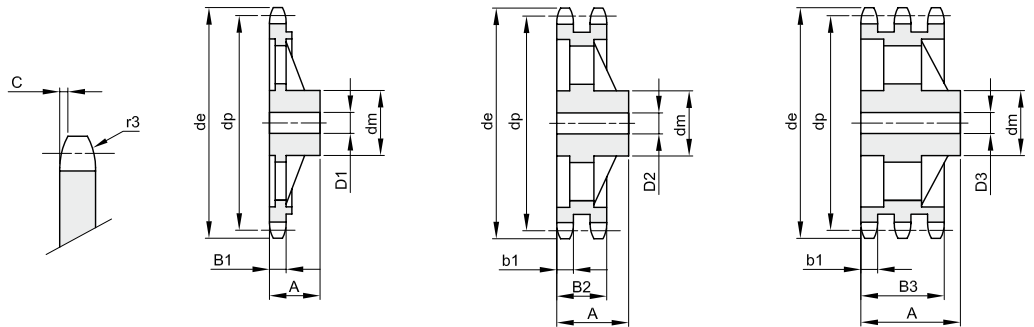

KETTENRÄDER GUSS FÜR ROLLENKETTEN – DIN 8187

3/8" x 7/32"
9,525 x 5,72 mm
 Rollen Ø 6,35 mm
06B – 1 – 2 – 3

| B1 | B2 | B3 | b1 | C | r3 |
|-----|------|------|-----|---|----|
| 5,3 | 15,4 | 25,6 | 5,2 | 1 | 10 |

1/2" x 5/16"
12,7 x 7,75 mm
 Rollen Ø 8,51 mm
08B – 1 – 2 – 3

| B1 | B2 | B3 | b1 | C | r3 |
|-----|----|------|----|-----|----|
| 7,2 | 21 | 34,9 | 7 | 1,3 | 13 |

Werkstoff: Grauguss EN-GJL-200

| Z | de | dp | einfach | | | | zweifach | | | | dreifach | | | | | | |
|-----|-------|--------|------------|----|----|----|----------|------------|-----|----|----------|-------|------------|-----|----|----|-------|
| | | | Artikelnr. | dm | D1 | A | kg | Artikelnr. | dm | D2 | A | kg | Artikelnr. | dm | D3 | A | kg |
| 38 | 158,6 | 153,80 | 151340038 | 70 | 24 | 40 | 1,56 | 152340038 | 90 | 24 | 50 | 3,15 | 153340038 | 100 | 24 | 60 | 4,45 |
| 45 | 188,6 | 182,07 | 151340045 | 70 | 24 | 40 | 1,95 | 152340045 | 90 | 24 | 50 | 3,56 | 153340045 | 100 | 24 | 60 | 5,85 |
| 57 | 237,1 | 230,54 | 151340057 | 70 | 24 | 40 | 2,46 | 152340057 | 90 | 24 | 50 | 4,00 | 153340057 | 100 | 24 | 60 | 6,28 |
| 76 | 313,9 | 307,33 | 151340076 | 80 | 24 | 40 | 4,20 | 152340076 | 100 | 24 | 56 | 6,35 | 153340076 | 100 | 24 | 60 | 8,60 |
| 95 | 390,7 | 384,11 | 151340095 | 80 | 24 | 45 | 5,45 | 152340095 | 100 | 24 | 56 | 8,00 | 153340095 | 120 | 24 | 67 | 11,90 |
| 114 | 467,4 | 460,90 | 151340114 | 80 | 24 | 45 | 8,35 | 152340114 | 100 | 24 | 63 | 11,90 | | | | | |