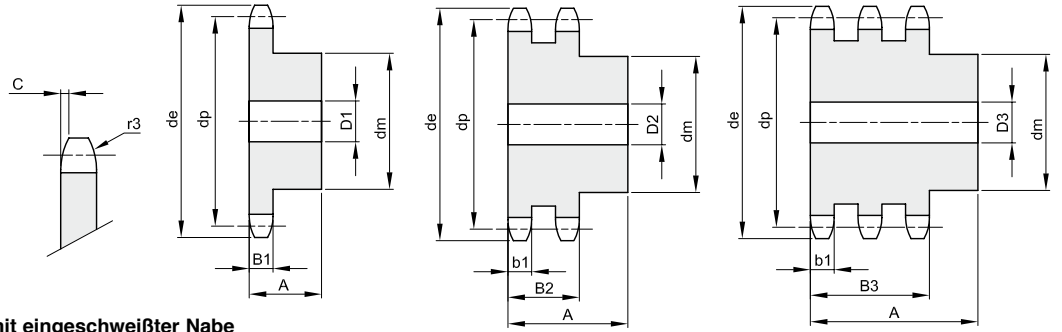

KETTENRÄDER FÜR ROLLENKETTEN DIN 8187

1/2" x 5/16"
12,7 x 7,75 mm
Rollen Ø 8,51 mm
08B - 1 - 2 - 3

| B1 | B2 | B3 | b1 | C | r3 |
|-----|----|------|----|-----|----|
| 7,2 | 21 | 34,9 | 7 | 1,3 | 13 |

Werkstoff: Stahl C45 / *Werkstoff: Fe – mit eingeschweißter Nabe