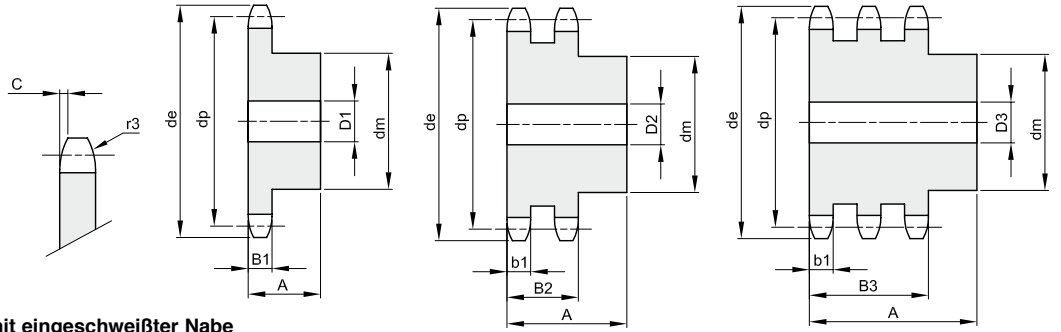

KETTENRÄDER FÜR ROLLENKETTEN DIN 8187

1 1/2 x 1"
38,1 x 25,4 mm
Rollen Ø 25,4 mm
24B - 1 - 2 - 3

B1	B2	B3	b1	C	r3
24,1	72	120,3	23,6	4	38

Werkstoff: Stahl C45 / *Werkstoff: Fe – mit eingeschweißter Nabe

Z	de	dp	einfach					zweifach				dreifach					
			Artikelnr.	dm	D1	A	kg	Artikelnr.	dm	D2	A	kg	Artikelnr.	dm	D3	A	kg
8	113,0	99,55	101420008	58	20	45	1,38	102420008	58	25	95	2,70	103420008	58	25	140	4,00
9	125,0	111,40	101420009	70	20	45	1,90	102420009	70	25	95	3,79	103420009	70	25	140	5,62
10	137,0	123,29	101420010	80	20	45	2,47	102420010	80	25	95	5,01	103420010	80	25	140	7,45
11	149,0	135,21	101420011	90	25	50	3,27	102420011	90	25	100	6,62	103420011	90	30	150	9,73
12	161,0	147,22	101420012	102	25	50	4,09	102420012	102	25	100	8,28	103420012	102	30	150	12,24
13	173,0	159,18	101420013	114	25	50	5,00	102420013	114	25	100	10,13	103420013	114	30	150	15,02
14	185,0	171,22	101420014	128	25	50	6,09	102420014	128	25	100	12,24	103420014	128	30	150	18,16
15	197,0	183,26	101420015	132	25	50	6,84	102420015	132	25	100	14,08	103420015	132	30	150	21,09
16	209,0	195,30	101420016	136	25	55	8,20	102420016	136	30	100	15,88	103420016	136	30	150	24,25
17	221,0	207,34	101420017	136	25	55	8,87	102420017	136	30	100	17,80	103420017	136	30	150	27,42
18	233,0	219,42	101420018	136	25	55	9,59	102420018	160	30	100	21,08	103420018	160	30	150	32,12
19	245,5	231,49	101420019	136	25	55	10,36	102420019	160	30	100	23,26	103420019	160	30	150	35,74
20	257,5	243,57	101420020	136	25	55	11,16	102420020	160	30	100	25,57	103420020	160	30	150	39,57
21	270,5	255,65	101420021	150	30	60	13,35	102420021	160	30	100	28,01	103420021	160	40	150	42,98
22	282,5	267,73	101420022	150	30	60	14,24	102420022	160	30	100	30,59	103420022	160	40	150	47,25
23	294,5	279,80	101420023	150	30	60	15,18	102420023	160	30	100	33,29	103420023	160	40	150	51,74
24	307,0	291,88	101420024	150	30	60	16,16	102420024	160	30	100	36,13	103420024	160	40	150	56,44
25	319,0	304,00	101420025	150	30	60	17,19	102420025	160	30	100	39,09	103420025	160	40	150	61,37
26	331,0	316,08	101420026	*150	30	60	18,25	102420026	*160	30	100	42,19	103420026	*160	40	150	66,52
27	343,0	328,19	101420027	*150	30	60	19,37	102420027	*160	30	100	45,41	103420027	*160	40	150	71,88
28	355,0	340,27	101420028	*150	30	60	20,52	102420028	*160	30	100	48,77	103420028	*160	40	150	77,46
29	367,5	352,38	101420029	*150	30	60	21,72	102420029	*160	30	100	52,26					
30	379,5	364,50	101420030	*150	30	60	22,97	102420030	*160	30	100	55,88	103420030	*160	40	150	89,28
31	391,5	376,62	101420031	*150	30	60	24,25	102420031	*160	40	100	59,19					
32	403,5	388,69	101420032	*150	30	60	25,59	102420032	*160	40	100	63,07	103420032	*160	40	150	101,97
33	415,5	400,81	101420033	*150	30	60	26,96	102420033	*160	40	100	67,08					
34	428,0	412,83	101420034	*150	30	60	28,38	102420034	*160	40	100	71,21					
35	440,0	425,04	101420035	*150	30	60	29,84	102420035	*160	40	100	75,49	103420035	*160	40	150	122,64
36	452,0	437,16	101420036	*150	30	60	31,34	102420036	*160	40	100	79,89					
37	464,0	449,27	101420037	*150	30	60	32,90	102420037	*160	40	100	84,43					
38	476,5	461,39	101420038	*150	30	60	34,49	102420038	*160	40	100	89,09	103420038	*160	40	150	145,28
40	501,5	485,62	101420040	*150	30	60	37,81	102420040	*160	40	100	98,80	103420040	*160	40	150	161,46
42	525,5	509,85	101420042	*168	30	99	48,52										
45	562,0	546,20	101420045	*168	30	99	54,08	102420045	*180	40	133	132,81	103420045	*200	40	153	209,06
46	574,0	558,82	101420046	*168	30	99	56,03										
48	598,5	582,55	101420048	*168	30	99	60,04										
50	622,5	606,78	101420050	*168	30	99	64,24	102420050	*180	40	133	162,65	103420050	*200	40	153	258,81
57	707,5	691,63	101420057	*168	30	99	80,28	102420057	*180	40	133	209,91	103420057	*200	40	153	337,62
60	745,0	727,97	101420060	*168	30	99	87,82										
76	939,0	921,98	101420076	*178	40	118	140,54	102420076	*200	40	133	373,88	103420076	*220	40	155	607,76
95	1169,0	1152,33	101420095	*178	40	118	210,67