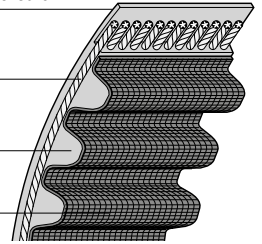

ZAHNRIEMEN SYNCHROCHAIN CARBON „CTD“

CTD 14M

Teilung 14 mm

Riemenrücken aus Polyurethan

Zugstrang aus Carbon

Zähne aus Polyurethan

Spezialbehandeltes Gewebe

Werkstoff: Polyurethan