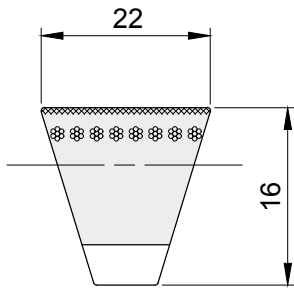

CONTI® V „FO ADVANCE“ – SCHMALE AUSFÜHRUNG

XPC

Beschreibung	Artikelnr.	Richt- länge Ld mm	kg
XPC 3000	CVAXPC3000	3000	1,254
XPC 3150	CVAXPC3150	3150	1,323
XPC 3350	CVAXPC3350	3350	1,409
XPC 3550	CVAXPC3550	3550	1,495
XPC 3750	CVAXPC3750	3750	1,672
XPC 4000	CVAXPC4000	4000	1,786
XPC 4250	CVAXPC4250	4250	1,900
XPC 4310	CVAXPC4310	4310	1,928
XPC 4500	CVAXPC4500	4500	2,014
XPC 4750	CVAXPC4750	4750	2,128
XPC 5000	CVAXPC5000	5000	2,242
XPC 5300	CVAXPC5300	5300	2,120
XPC 5600	CVAXPC5600	5600	1,920
XPC 6700	CVAXPC6700	6700	2,300