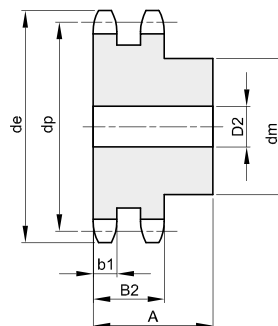

KETTENRÄDER FÜR ROLLENKETTEN – DIN 8188 „ASA“

ASA 50

15,875 x 9,53 mm

Rollen Ø 10,16 mm

10A - 1 - 2

B1 B2 B3 b1 C r3

8,7 26,5 8,4 2 17

Werkstoff Stahl C45