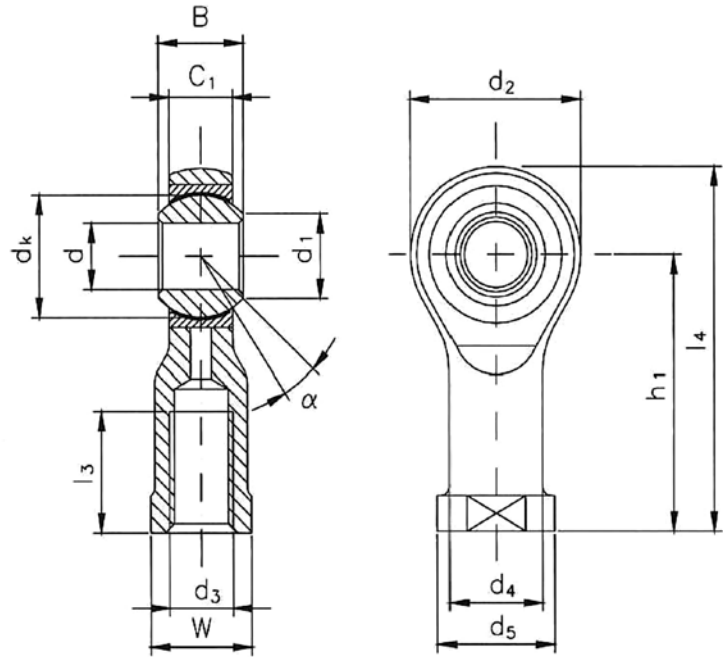

GELENKKÖPFE DIN 648 – NACHSCHMIERBAR

Material: Stahl / Bronze

Artikel-Nr. rechts	Artikel-Nr. links	Typ	d	d₃	B	C₁ max	l₃ min	d₂ max	l₄	h₁	l₅ max	d₄ max	d₅ max	W	d₁	d_k	α°	C KN	C₀ KN	kg
B-JAF5R	B-JAF5L	JAF 5	5	M5 x 0,8	8	6,0	14	18	36	27	4	8,5	12	9	7,7	11,11	13	3,25	5,7	0,016
B-JAF6R	B-JAF6L	JAF 6	6	M6 x 1	9	6,8	14	20	40	30	5	10	13	11	8,9	12,70	13	4,30	7,2	0,022
B-JAF8R	B-JAF8L	JAF 8	8	M8 x 1,25	12	9,0	17	24	48	36	5	12,5	16	14	10,3	15,88	14	7,20	11,6	0,047
B-JAF10R	B-JAF10L	JAF 10	10	M10 x 1,5	14	10,5	21	26	56	43	6,5	15	19	17	12,9	19,05	13	10,00	14,5	0,077
B-JAF12R	B-JAF12L	JAF 12	12	M12 x 1,75	16	12,0	24	30	65	50	6,5	17,5	22	19	15,4	22,23	13	13,40	17,0	0,100
B-JAF14R	B-JAF14L	JAF 14	14	M14 x 2	19	13,5	27	34	74	57	8	20	26	22	16,8	25,40	16	17,00	24,0	0,160
B-JAF16R	B-JAF16L	JAF 16	16	M16 x 2	21	15,0	33	40	84	64	8	22	28	24	19,3	28,58	15	21,60	28,5	0,220
B-JAF18R	B-JAF18L	JAF 18	18	M18 x 1,5	23	16,5	36	44	93	71	10	25	31	27	21,8	31,70	15	26,00	42,5	0,320
B-JAF20R	B-JAF20L	JAF 20	20	M20 x 1,5	25	18,0	40	48	101	77	10	27,5	35	30	24,3	34,98	14	31,50	42,5	0,420
B-JAF22R	B-JAF22L	JAF 22	22	M22 x 1,5	28	20,0	43	54	111	84	12	30	38	32	25,8	38,10	15	38,00	57,0	0,540
B-JAF25R	B-JAF25L	JAF 25	25	M24 x 2	31	22,0	48	60	124	94	12	33,5	42	36	29,5	42,85	15	47,50	68,0	0,720
B-JAF28R	B-JAF28L	JAF 28	28	M27 x 2	35	24,0	53	66	136	103	14	37	46	41	33,7	47,60	15	55,00	75,0	0,820
B-JAF30R	B-JAF30L	JAF 30	30	M30 x 2	37	25,0	56	70	145	110	15	40	50	46	34,8	50,80	17	64,00	88,0	1,1