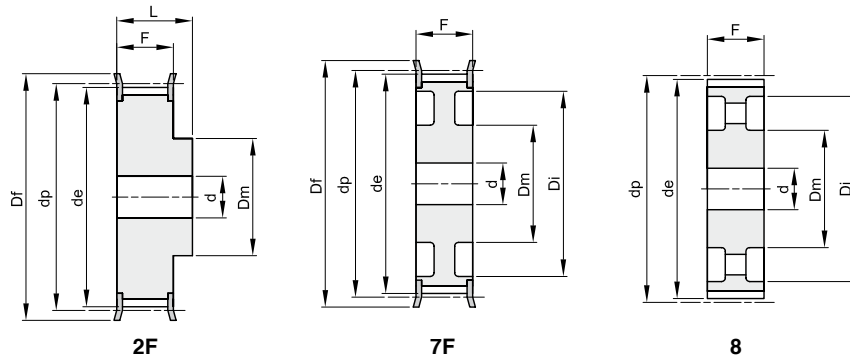

14M

Teilung 14 mm

für Zahnriemenbreite 55 mm

Werkstoff: Stahl
Werkstoff: Grauguss (GG)

Beschreibung	Artikelnr.	Typ	Werkstoff	Zähnezahl	dp	de	Df	Dm	Di	F	L	d	Nr. Bordscheiben	kg
28 14M 55	43055028	2F	St	28	124,78	122,12	127	100		70	85	24	400	5,70
30 14M 55	43055030	2F	St	30	133,69	130,99	138	100		70	85	24	401	7,10
32 14M 55	43055032	2F	St	32	142,60	139,88	154	100		70	85	24	403	7,90
34 14M 55	43055034	2F	St	34	151,52	148,79	160	100		70	85	24	404	9,33
36 14M 55	43055036	2F	St	36	160,43	157,68	168	100		70	85	24	405	10,49
38 14M 55	43055038	2F	St	38	169,34	166,60	183	120		70	85	24	406	12,11
40 14M 55	43055040	2F	St	40	178,25	175,49	188	120		70	85	24	407	13,30
44 14M 55	43055044	2F	St	44	196,08	193,28	211	120		70	85	24	411	16,12
48 14M 55	43055048	7F	GG	48	213,90	211,11	226	135	170	70	70	24	412	13,50
56 14M 55	43055056	7F	GG	56	249,55	246,76	256	135	207	70	70	28	416	15,78
64 14M 55	43055064	7F	GG	64	285,21	282,41	296	135	240	70	70	28	418	19,04
72 14M 55	43055072	8	GG	72	320,86	318,06		135	278	70	70	28		18,41
80 14M 55	43055080	8	GG	80	356,51	353,71		135	314	70	70	28		20,27
90 14M 55	43055090	8	GG	90	401,07	398,28		135	358	70	70	28		22,98
112 14M 55	43055112	8	GG	112	499,11	496,32		135	456	70	70	28		29,29
144 14M 55	43055144	8	GG	144	641,71	638,92		135	600	70	70	28		36,00
168 14M 55	43055168	8	GG	168	748,66	745,87		135	706	70	70	28		40,00
192 14M 55	43055192	8	GG	192	855,62	852,82		135	813	70	70	28		47,50