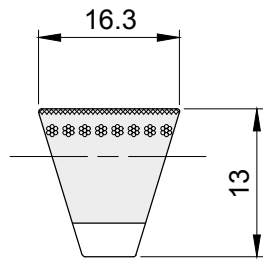

CONTI® V „FO ADVANCE“ – SCHMALE AUSFÜHRUNG

XPB

Beschreibung	Artikelnr.	Richtlänge Ld mm	kg		
XPB 3000	CVAXPB3000	3000	0,712		
XPB 3150	CVAXPB3150	3150	0,748		
XPB 3250	CVAXPB3250	3250	0,724		
XPB 3350	CVAXPB3350	3350	0,797		
XPB 3550	CVAXPB3550	3550	0,845		
XPB 3750	CVAXPB3750	3750	0,978		
XPB 3800	CVAXPB3800	3800	0,987		
XPB 4000	CVAXPB4000	4000	1,044		
XPB 4060	CVAXPB4060	4060	1,060		
XPB 4250	CVAXPB4250	4250	0,860		
XPB 4500	CVAXPB4500	4500	1,176		
XPB 4750	CVAXPB4750	4750	1,243		
XPB 5000	CVAXPB5000	5000	1,309		